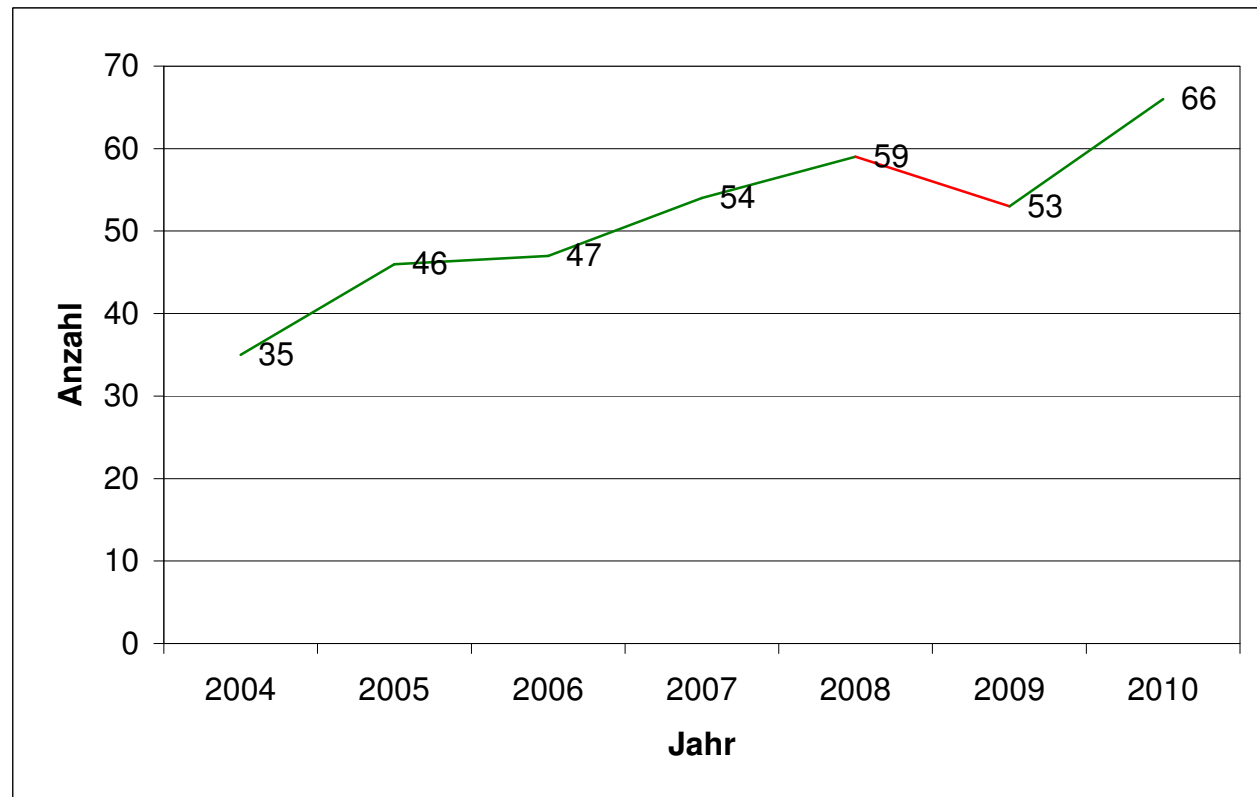

Gesamte Einsatzzeit: 38,1h = 34,6 Min./ Einsatz

Vor Rettungsdienst am Einsatz: ø 4,5 Min.  
Ges. 288 Min.

## Abstellungen:

- Bläserfest am 7./9./10.05.2010  
8 Mann mit gesamt 49 Stunden.

- FFW Rogglfing Fahnenweihe am 2./4./6.06.2010  
7 Mann mit gesamt 41.5 Stunden.

- Spritzenfest Hirschhorn am 18.07.2010  
3 Mann mit gesamt 9 Stunden.

- Rock im Markt Wurmansquick am 23./24.07.2010  
5 Mann mit gesamt 27,5 Stunden.

Stand: 11.03.2011

# Einsatzzahlen nach Jahren

<u>Jahr</u>	<u>Anzahl</u>
2004	35
2005	46
2006	47
2007	54
2008	59
2009	53
2010	66

*Helfen vor Ort*

Wurmannsquick

Bayerisches Rotes Kreuz 

*„Denn jede Minute zählt!“*

© www.HVO-Wurmannsquick.de