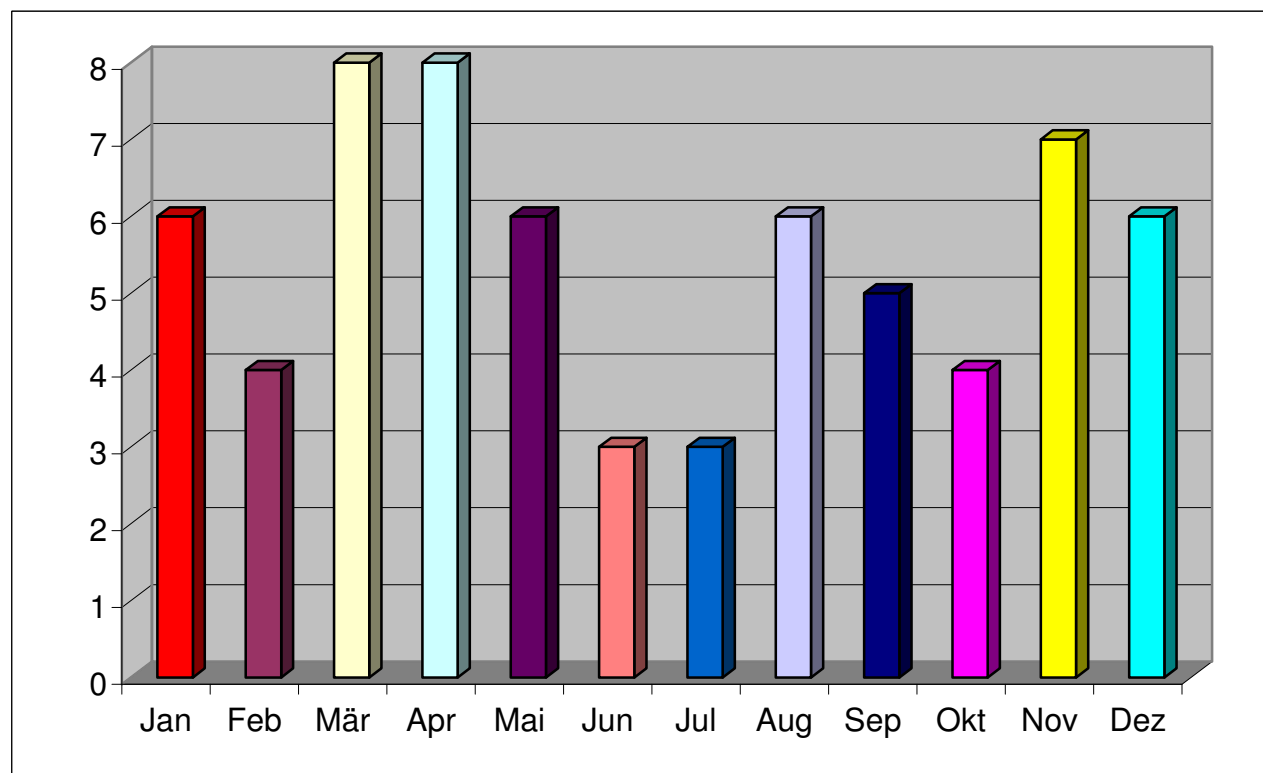

# Einsatzzahlen nach Jahren

<u>Jahr</u>	<u>Anzahl</u>
2004	35
2005	46
2006	47
2007	54
2008	59
2009	53
2010	66

*Helfen vor Ort*

Wurmannsquick

Bayerisches Rotes Kreuz 

*„Denn jede Minute zählt!“*

© www.HVO-Wurmannsquick.de

*Helfen vor Ort*

Wurmansquick 

Bayerisches Rotes Kreuz 

*„Wenn jede Minute zählt!“*  
© www.HVO-Wurmansquick.de

Jan	6
Feb	4
Mär	8
Apr	8
Mai	6
Jun	3
Jul	3
Aug	6
Sep	5
Okt	4
Nov	7
Dez	6
<b>Gesamt:</b>	<b>66</b>

## Einsätze 2010 pro Monat

*Helfen vor Ort*

Wurmansquick 

Bayerisches Rotes Kreuz 

*„denn jede Minute zählt!“*  
© www.HVO-Wurmansquick.de

<b>B20</b>	<b>4</b>
<b>Hickerstall</b>	<b>3</b>
<b>Hirschhorn</b>	<b>9</b>
<b>Langeneck</b>	<b>1</b>
<b>Angersdorf</b>	<b>1</b>
<b>Martinskirchen</b>	<b>2</b>
<b>Mitterskirchen</b>	<b>4</b>
<b>Rogglfing</b>	<b>8</b>
<b>Wurmansquick</b>	<b>34</b>