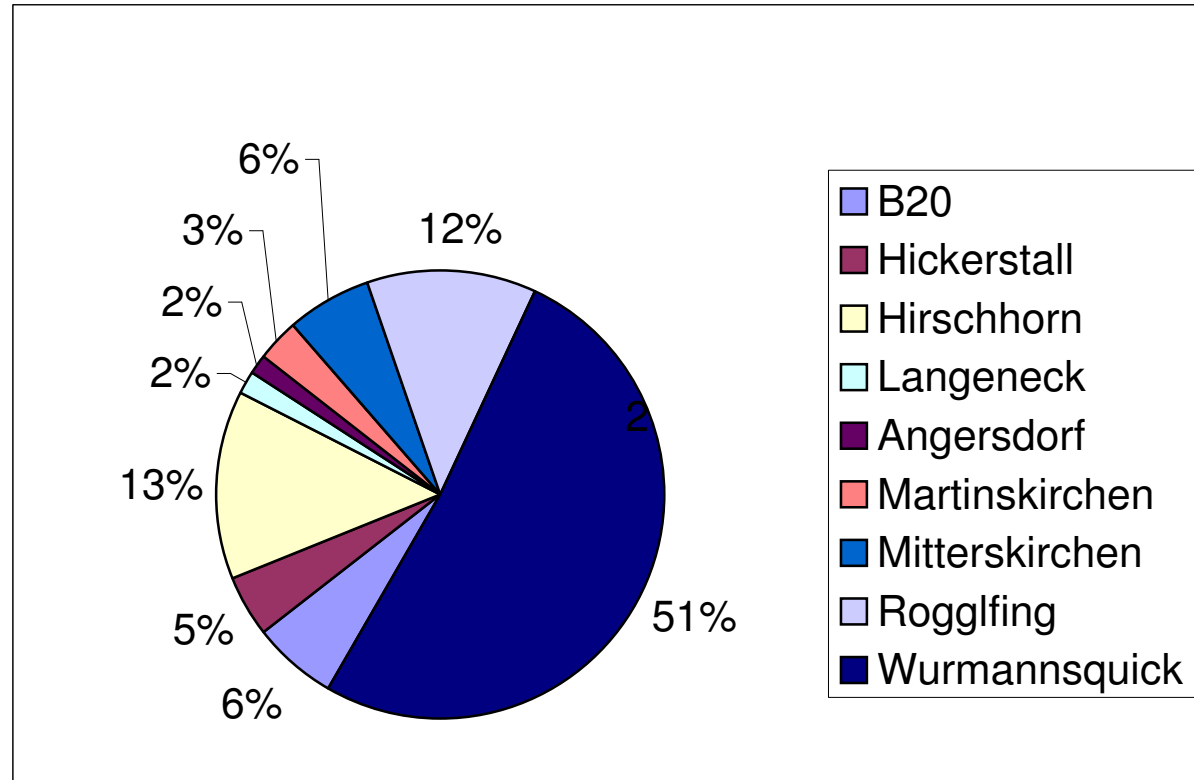

Helfen vor Ort

Wurmansquick

Bayerisches Rotes Kreuz

„denn jede Minute zählt!“
© www.HVO-Wurmansquick.de

B20	4
Hickerstall	3
Hirschhorn	9
Langeneck	1
Angersdorf	1
Martinskirchen	2
Mitterskirchen	4
Rogglfing	8
Wurmansquick	34

Gesamt: **66**

Einsätze 2010 nach Orte